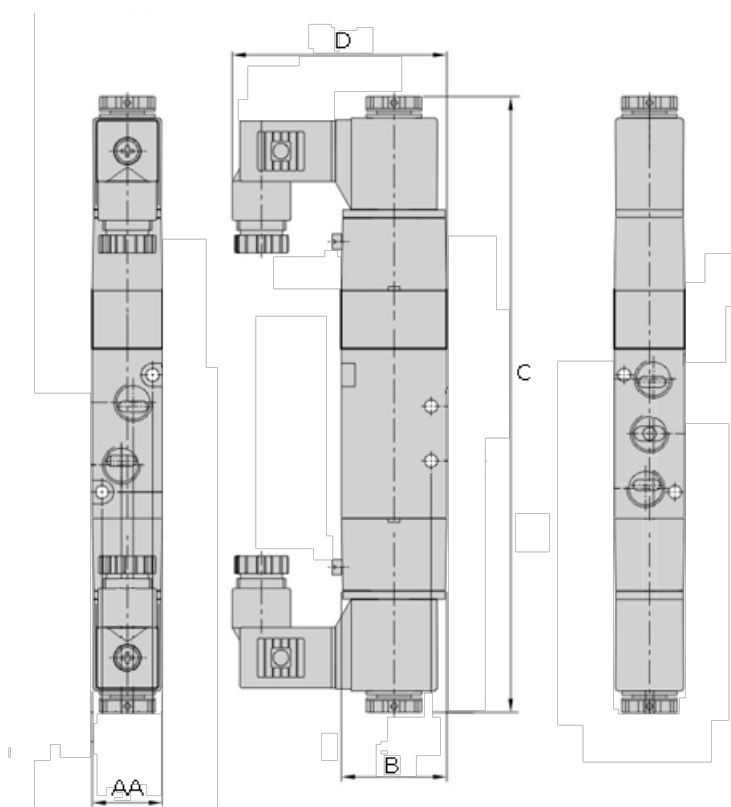

Varenummer: 584V230E08AG
Beskrivelse: Magnetventil, type 4V230E08AG
port 1/4" 5/3 - afluftet midt, AC230V

Mål

AA	= 22
B	= 35
C	= 171.0
d	= 66.7
Port forsyning og udblæsning	= G 1/8"
Port udgang	= G 1/4"
Spænding	= 230 VAC